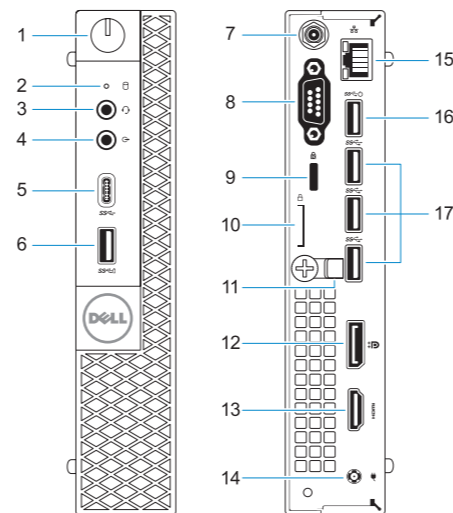

## Features

Recursos

1. Power button and power light
2. Hard drive activity light
3. Headset port
4. Line-out port
5. USB 3.0 Type-C port
6. USB 3.0 port with PowerShare
7. Antenna SMA connector (optional)
8. VGA port or Serial port or PS/2 port or DisplayPort — optional
9. Kensington security cable slot
10. Padlock ring
11. Cable holder
12. DisplayPort

13. HDMI port
14. Power connector port
15. Network port
16. USB 3.0 port (supports Smart Power On)
17. USB 3.0 ports

1. Botão liga/desliga e luz de energia
2. Luz de atividade do disco rígido
3. Porta para fone de ouvido
4. Porta de saída de linha
5. Porta USB 3.0 Tipo C
6. Porta USB 3.0 com PowerShare
7. Conector de antena SMA
8. Porta VGA ou porta serial ou porta PS/2 ou DisplayPort — opcional
9. Encaixe do cabo de segurança Kensington
10. Anel de cadeado
11. Suporte do cabo